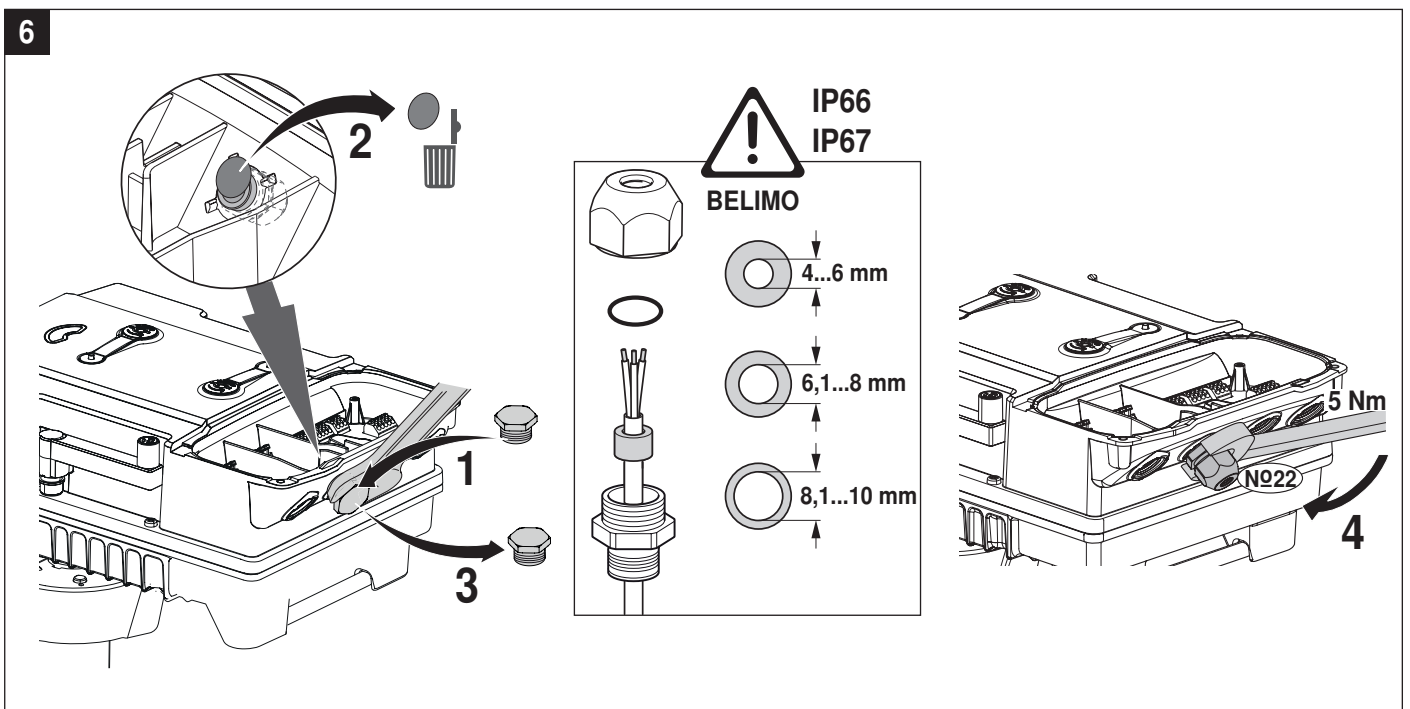

71854-00001.H

Video: IP66/67 with Belimo PR(K) actuator

www.belimo.eu/safety

2

3

7

Aux.Sw.

Power

Sensor, Signal, BACnet

AC 24...240 V
DC 24...125 V

PRCA-S2-T
PR(K)CA-BAC-S2-T

AC 24...240 V
DC 24...125 V

PRCA-S2-T
PR(K)CA-BAC-S2-T

AC 24...240 V
DC 24...125 V

PR(K)CA-(BAC-)S2-T

MP-Bus