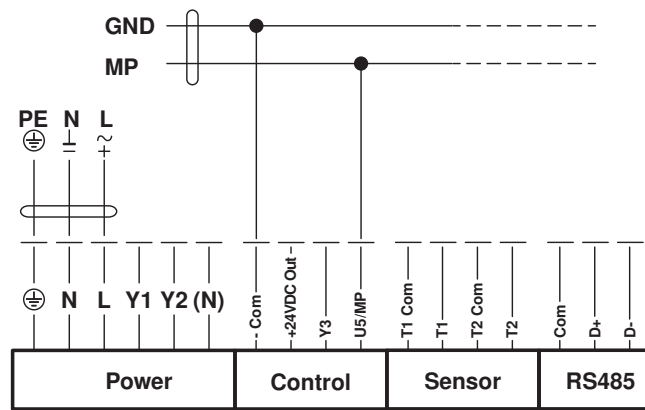

Sensor, Signal, BACnet

AC 24...240 V
DC 24...125 V

PRCA-S2-T
PR(K)CA-BAC-S2-T

AC 24...240 V
DC 24...125 V

PRCA-S2-T
PR(K)CA-BAC-S2-T

AC 24...240 V
DC 24...125 V

PR(K)CA-(BAC-)S2-T

MP-Bus