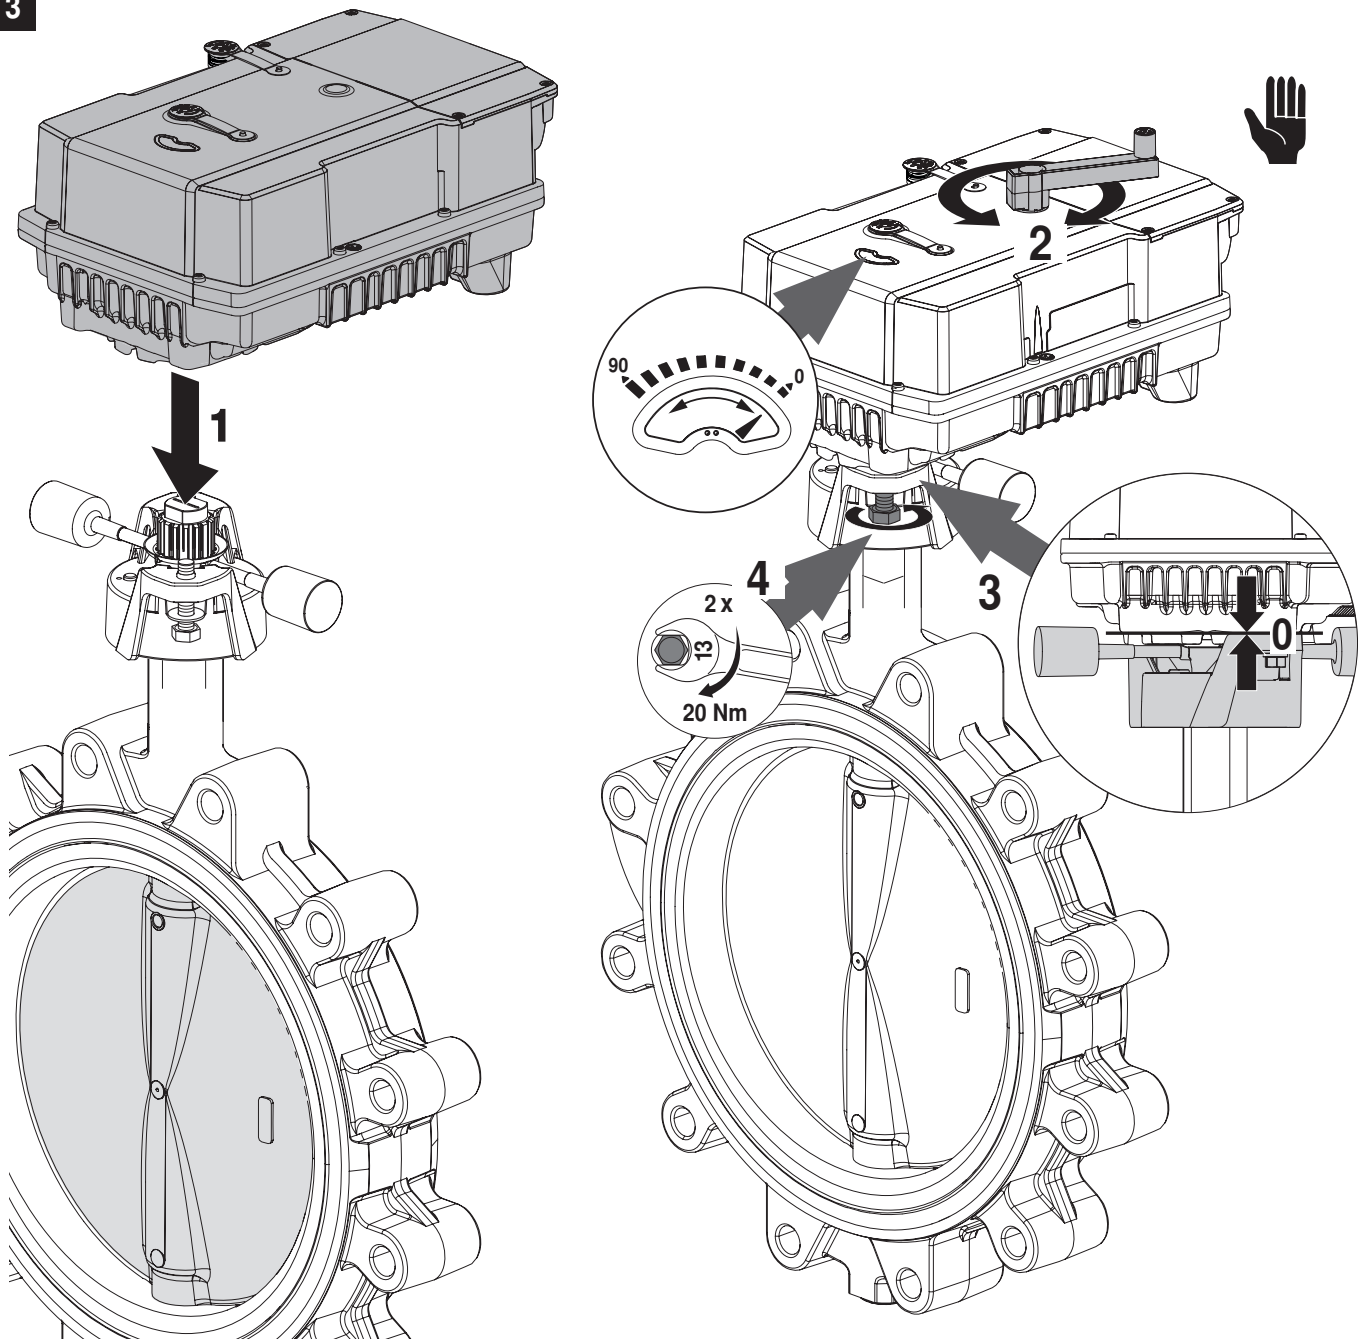

71854-00001.H

Video: IP66/67 with Belimo PR(K) actuator

www.belimo.eu/safety

2

3

7

Aux.Sw.

Power

Sensor, Signal, BACnet

AC 24...240 V
DC 24...125 V

PRCA-S2-T
PR(K)CA-BAC-S2-T

AC 24...240 V
DC 24...125 V

PRCA-S2-T
PR(K)CA-BAC-S2-T

AC 24...240 V
DC 24...125 V

PR(K)CA-(BAC-)S2-T

MP-Bus

BACnet MS/TP / Modbus RTU

BACnet MS/TP / Modbus RTU / analog