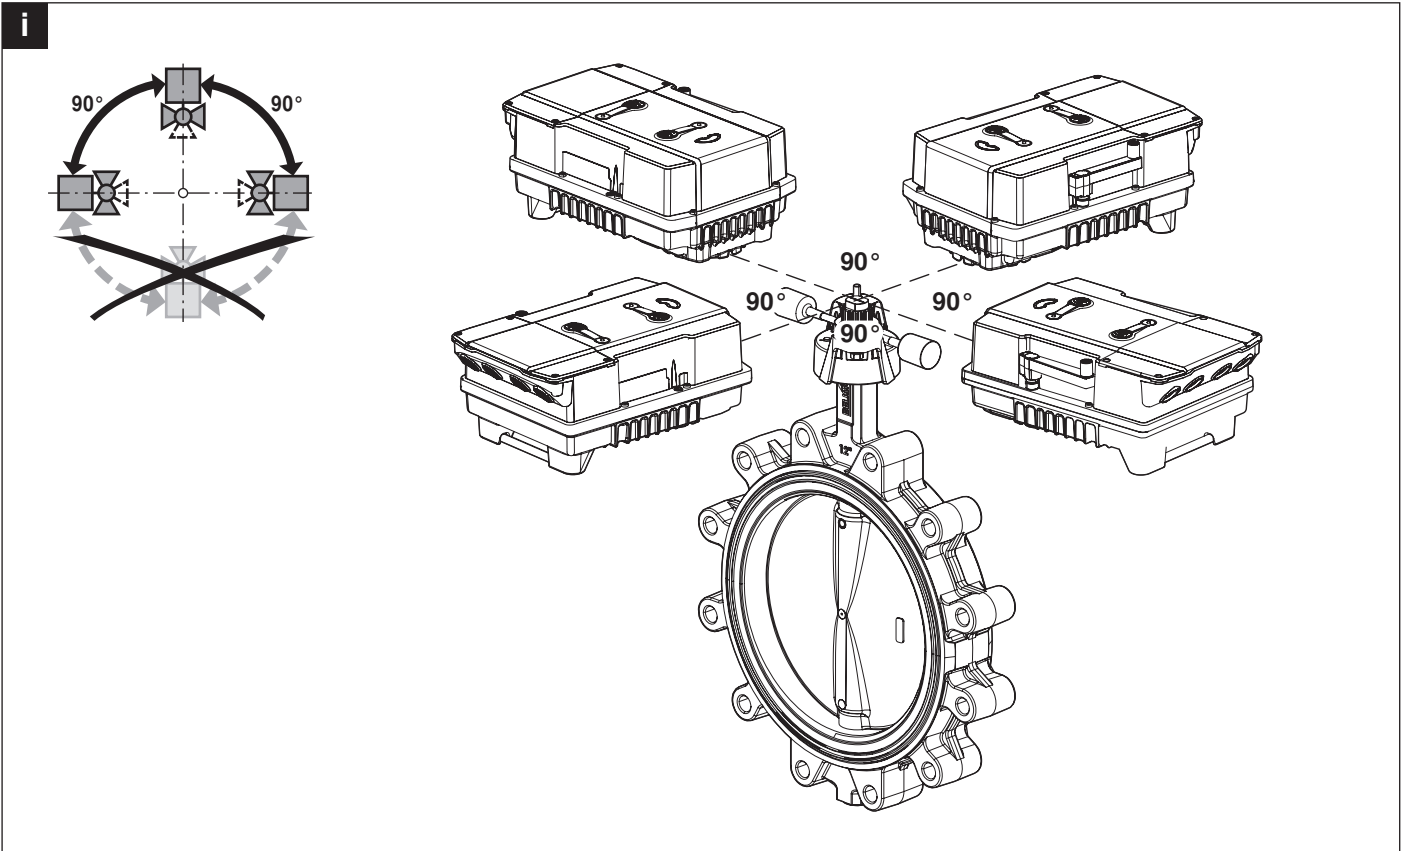

71854-00001.H

Video: IP66/67 with Belimo PR(K) actuator

www.belimo.eu/safety

2

3

7

Aux.Sw.

Power

Sensor, Signal, BACnet

AC 24...240 V
DC 24...125 V

PRCA-S2-T
PR(K)CA-BAC-S2-T

AC 24...240 V
DC 24...125 V

PRCA-S2-T
PR(K)CA-BAC-S2-T

AC 24...240 V
DC 24...125 V

PR(K)CA-(BAC-)S2-T

MP-Bus

BACnet MS/TP / Modbus RTU

BACnet MS/TP / Modbus RTU / analog