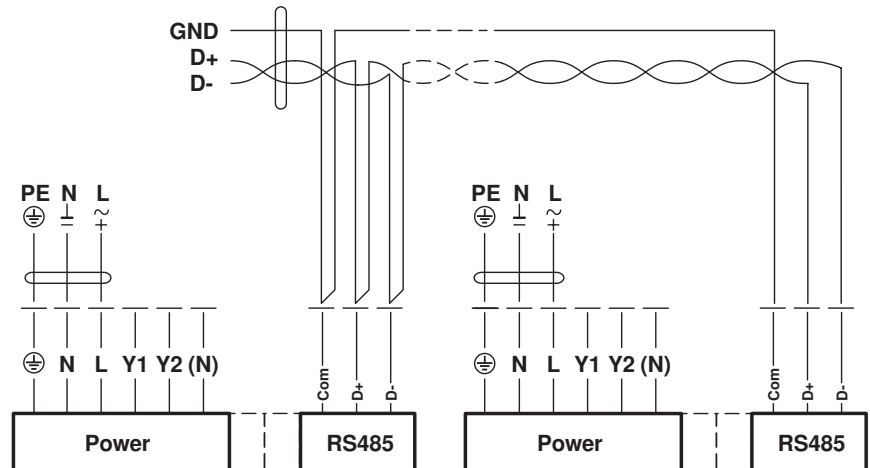

Sensor, Signal, BACnet

AC 24...240 V
DC 24...125 V

PRCA-S2-T
PR(K)CA-BAC-S2-T

AC 24...240 V
DC 24...125 V

PRCA-S2-T
PR(K)CA-BAC-S2-T

AC 24...240 V
DC 24...125 V

PR(K)CA-(BAC-)S2-T

MP-Bus

BACnet MS/TP / Modbus RTU

BACnet MS/TP / Modbus RTU / analog