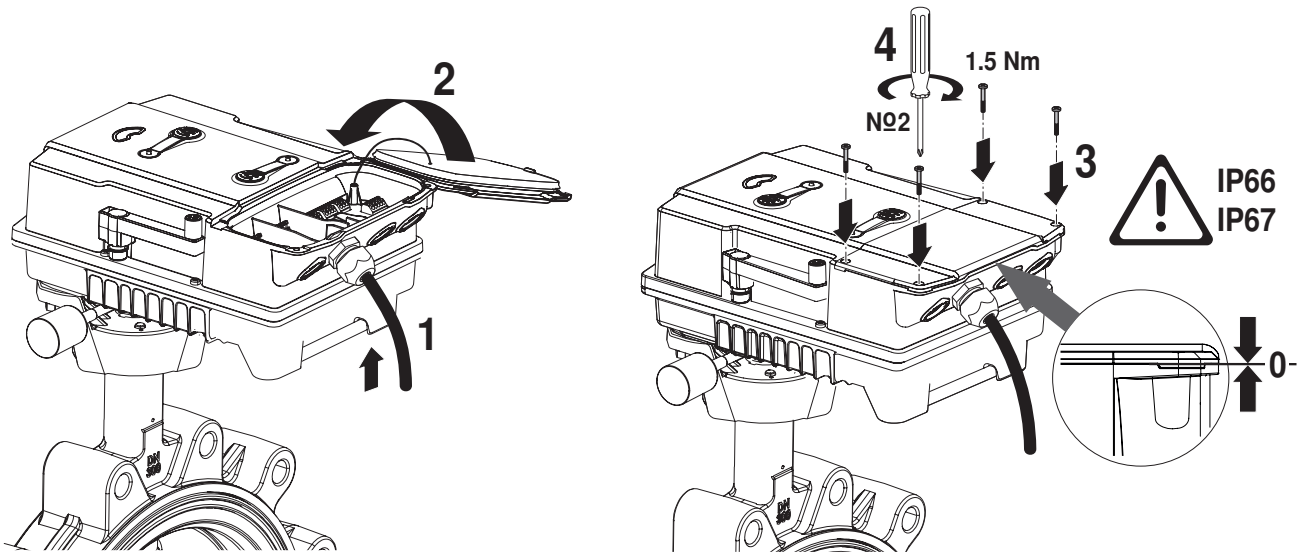

71854-00001.H

Video: IP66/67 with Belimo PR(K) actuator

www.belimo.eu/safety

2

3

7

Aux.Sw.

Power

Sensor, Signal, BACnet

AC 24...240 V
DC 24...125 V

PRCA-S2-T
PR(K)CA-BAC-S2-T

AC 24...240 V
DC 24...125 V

PRCA-S2-T
PR(K)CA-BAC-S2-T

AC 24...240 V
DC 24...125 V

PR(K)CA-(BAC-)S2-T

MP-Bus