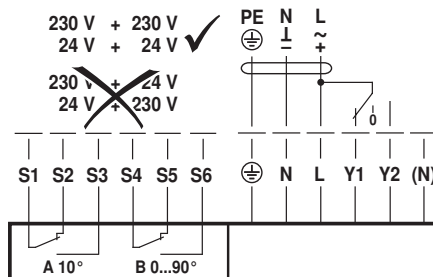

Sensor, Signal, BACnet

AC 24...240 V
DC 24...125 V

PRCA-S2-T
PR(K)CA-BAC-S2-T

AC 24...240 V
DC 24...125 V

PRCA-S2-T
PR(K)CA-BAC-S2-T

AC 24...240 V
DC 24...125 V

PR(K)CA-(BAC-)S2-T

MP-Bus