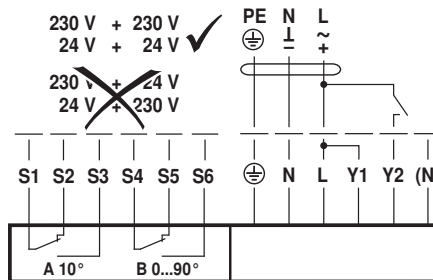

71854-00001.H

Video: IP66/67 with Belimo PR(K) actuator

www.belimo.eu/safety

2

3

7

Aux.Sw.

Power

Sensor, Signal, BACnet

AC 24...240 V
DC 24...125 V

PRCA-S2-T
PR(K)CA-BAC-S2-T

AC 24...240 V
DC 24...125 V

PRCA-S2-T
PR(K)CA-BAC-S2-T

AC 24...240 V
DC 24...125 V

PR(K)CA-(BAC-)S2-T

MP-Bus