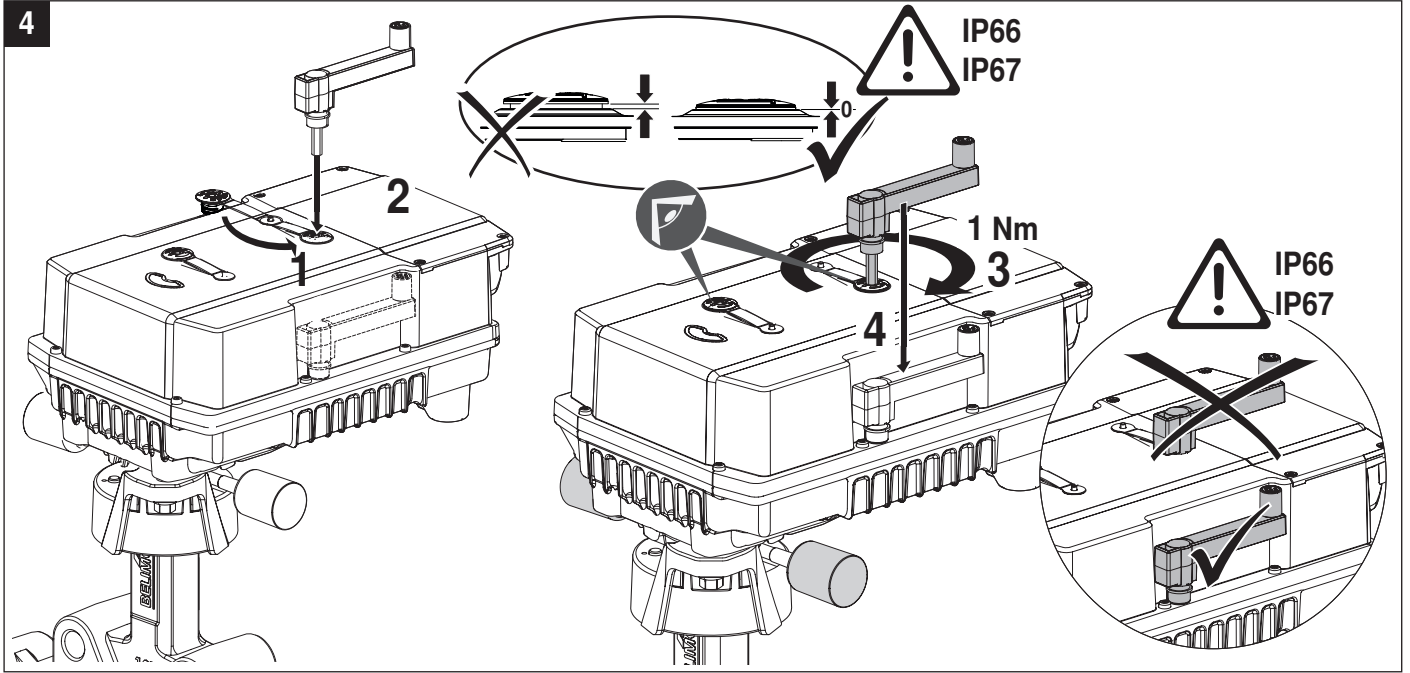

71854-00001.H

Video: IP66/67 with Belimo PR(K) actuator

www.belimo.eu/safety

2

3

7

Aux.Sw.

Power

Sensor, Signal, BACnet

AC 24...240 V
DC 24...125 V

PRCA-S2-T
PR(K)CA-BAC-S2-T

AC 24...240 V
DC 24...125 V

PRCA-S2-T
PR(K)CA-BAC-S2-T

AC 24...240 V
DC 24...125 V

PR(K)CA-(BAC-)S2-T

MP-Bus