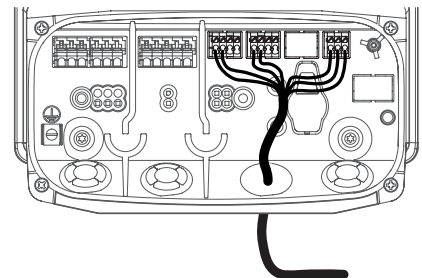

71854-00001.H

Video: IP66/67 with Belimo PR(K) actuator

www.belimo.eu/safety

2

3

7

Aux.Sw.

Power

Sensor, Signal, BACnet

AC 24...240 V
DC 24...125 V

PRCA-S2-T
PR(K)CA-BAC-S2-T

AC 24...240 V
DC 24...125 V

PRCA-S2-T
PR(K)CA-BAC-S2-T

AC 24...240 V
DC 24...125 V

PR(K)CA-(BAC-)S2-T

MP-Bus