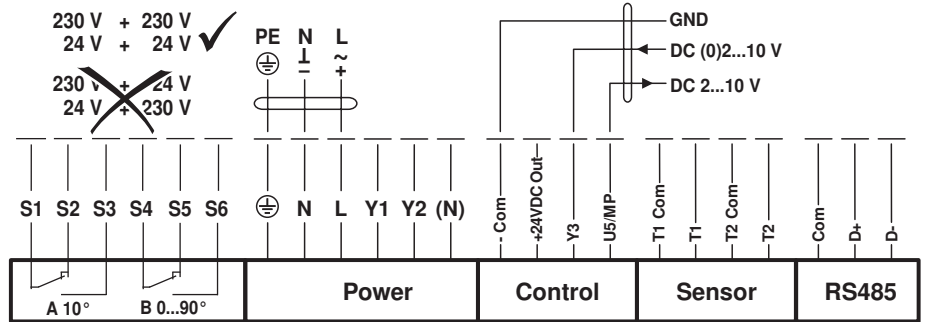

Sensor, Signal, BACnet

AC 24...240 V
DC 24...125 V

PRCA-S2-T
PR(K)CA-BAC-S2-T

AC 24...240 V
DC 24...125 V

PRCA-S2-T
PR(K)CA-BAC-S2-T

AC 24...240 V
DC 24...125 V

PR(K)CA-(BAC-)S2-T

MP-Bus