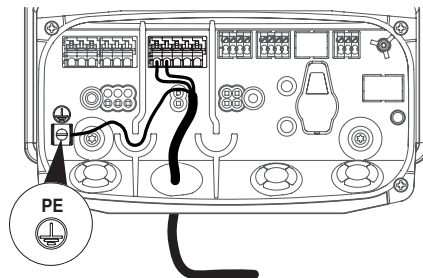

71854-00001.H

Video: IP66/67 with Belimo PR(K) actuator

www.belimo.eu/safety

2

3

7

Aux.Sw.

Power

Sensor, Signal, BACnet

AC 24...240 V
DC 24...125 V

PRCA-S2-T
PR(K)CA-BAC-S2-T

AC 24...240 V
DC 24...125 V

PRCA-S2-T
PR(K)CA-BAC-S2-T

AC 24...240 V
DC 24...125 V

PR(K)CA-(BAC-)S2-T

MP-Bus