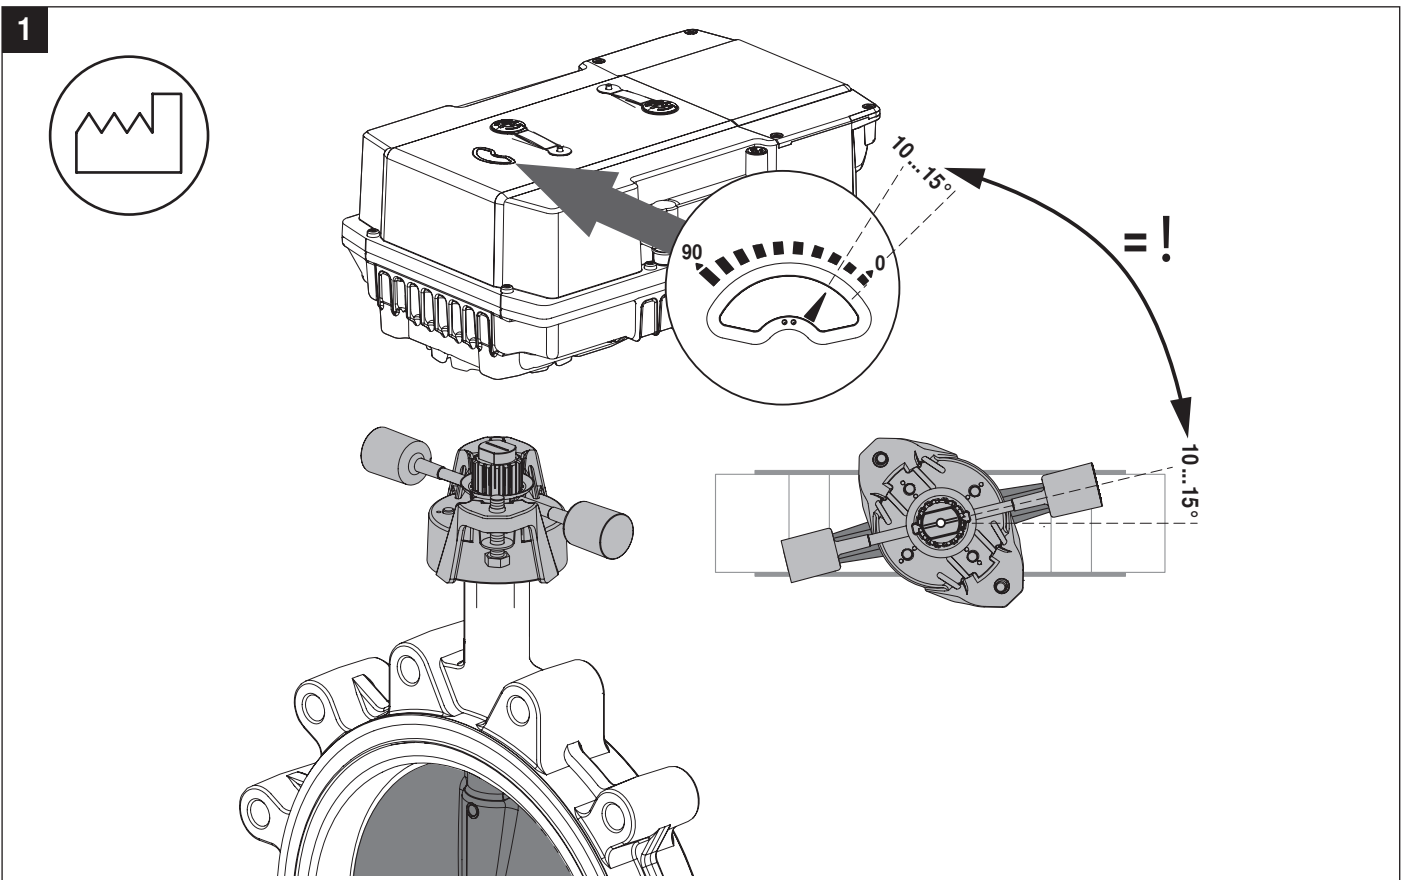

71854-00001.H

Video: IP66/67 with Belimo PR(K) actuator

www.belimo.eu/safety

2

3

7

Aux.Sw.

Power

Sensor, Signal, BACnet

AC 24...240 V
DC 24...125 V

PRCA-S2-T
PR(K)CA-BAC-S2-T

AC 24...240 V
DC 24...125 V

PRCA-S2-T
PR(K)CA-BAC-S2-T

AC 24...240 V
DC 24...125 V

PR(K)CA-(BAC-)S2-T

MP-Bus