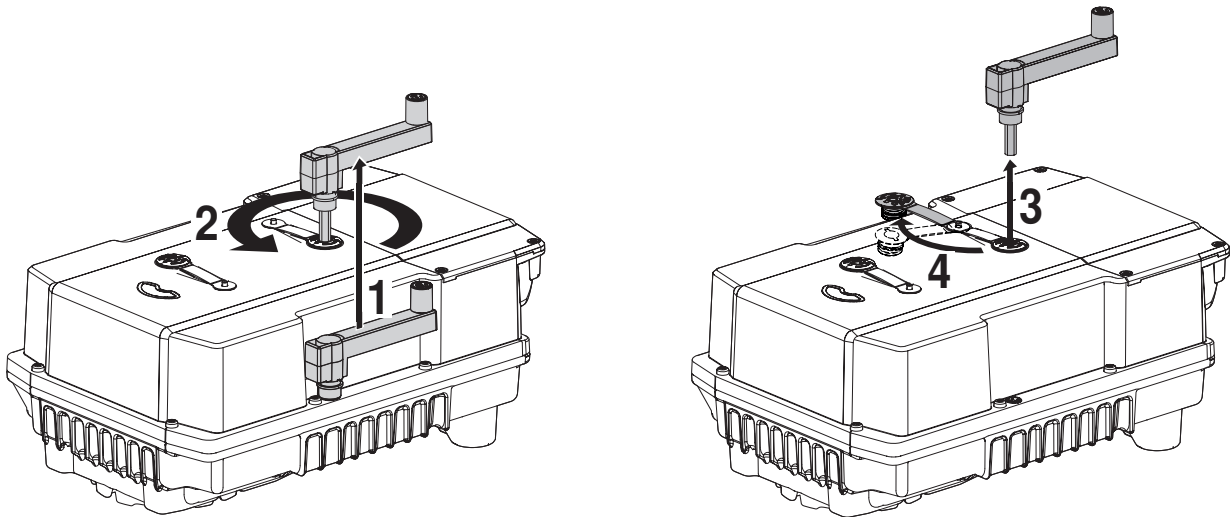

71854-00001.H

Video: IP66/67 with Belimo PR(K) actuator

www.belimo.eu/safety

2

3

7

Aux.Sw.

Power

Sensor, Signal, BACnet

AC 24...240 V
DC 24...125 V

PRCA-S2-T
PR(K)CA-BAC-S2-T

AC 24...240 V
DC 24...125 V

PRCA-S2-T
PR(K)CA-BAC-S2-T

AC 24...240 V
DC 24...125 V

PR(K)CA-(BAC-)S2-T

MP-Bus