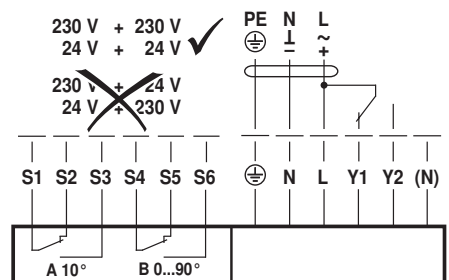

71854-00001.H

Video: IP66/67 with Belimo PR(K) actuator

www.belimo.eu/safety

2

3

7

Aux.Sw.

Power

Sensor, Signal, BACnet

AC 24...240 V
DC 24...125 V

PRCA-S2-T
PR(K)CA-BAC-S2-T

AC 24...240 V
DC 24...125 V

PRCA-S2-T
PR(K)CA-BAC-S2-T

AC 24...240 V
DC 24...125 V

PR(K)CA-(BAC-)S2-T

MP-Bus