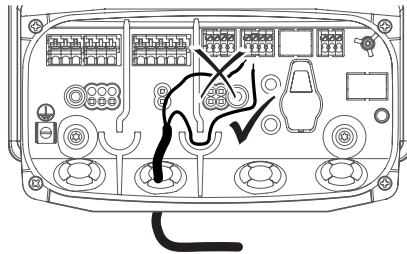

71854-00001.H

Video: IP66/67 with Belimo PR(K) actuator

www.belimo.eu/safety

2

3

7

Aux.Sw.

Power

Sensor, Signal, BACnet

AC 24...240 V
DC 24...125 V

PRCA-S2-T
PR(K)CA-BAC-S2-T

AC 24...240 V
DC 24...125 V

PRCA-S2-T
PR(K)CA-BAC-S2-T

AC 24...240 V
DC 24...125 V

PR(K)CA-(BAC-)S2-T

MP-Bus