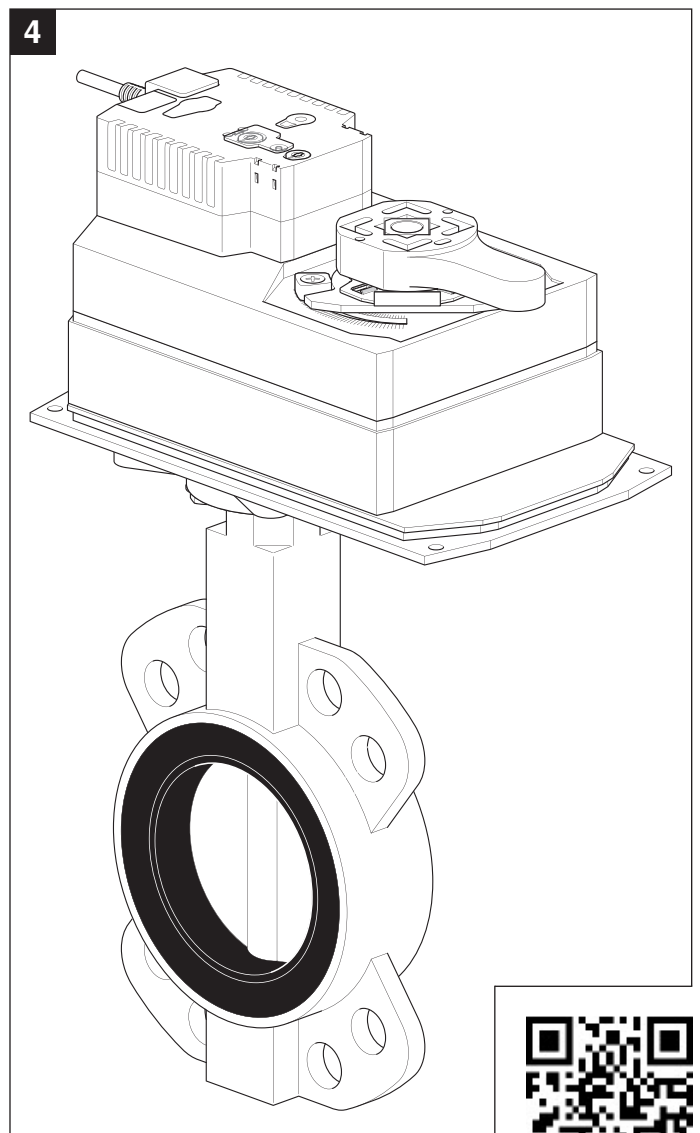

70137-00001.B

[www.belimo.eu/safety](http://www.belimo.eu/safety)

AC 24 V / DC 24 V

DRK24A-5  
DRK24A-7

NC	NO
A - AB = 0%	A - AB = 100%

AC 24 V / DC 24 V

DRK24A-SR-..

AC 24 V / DC 24 V

DRK24A-MP-..